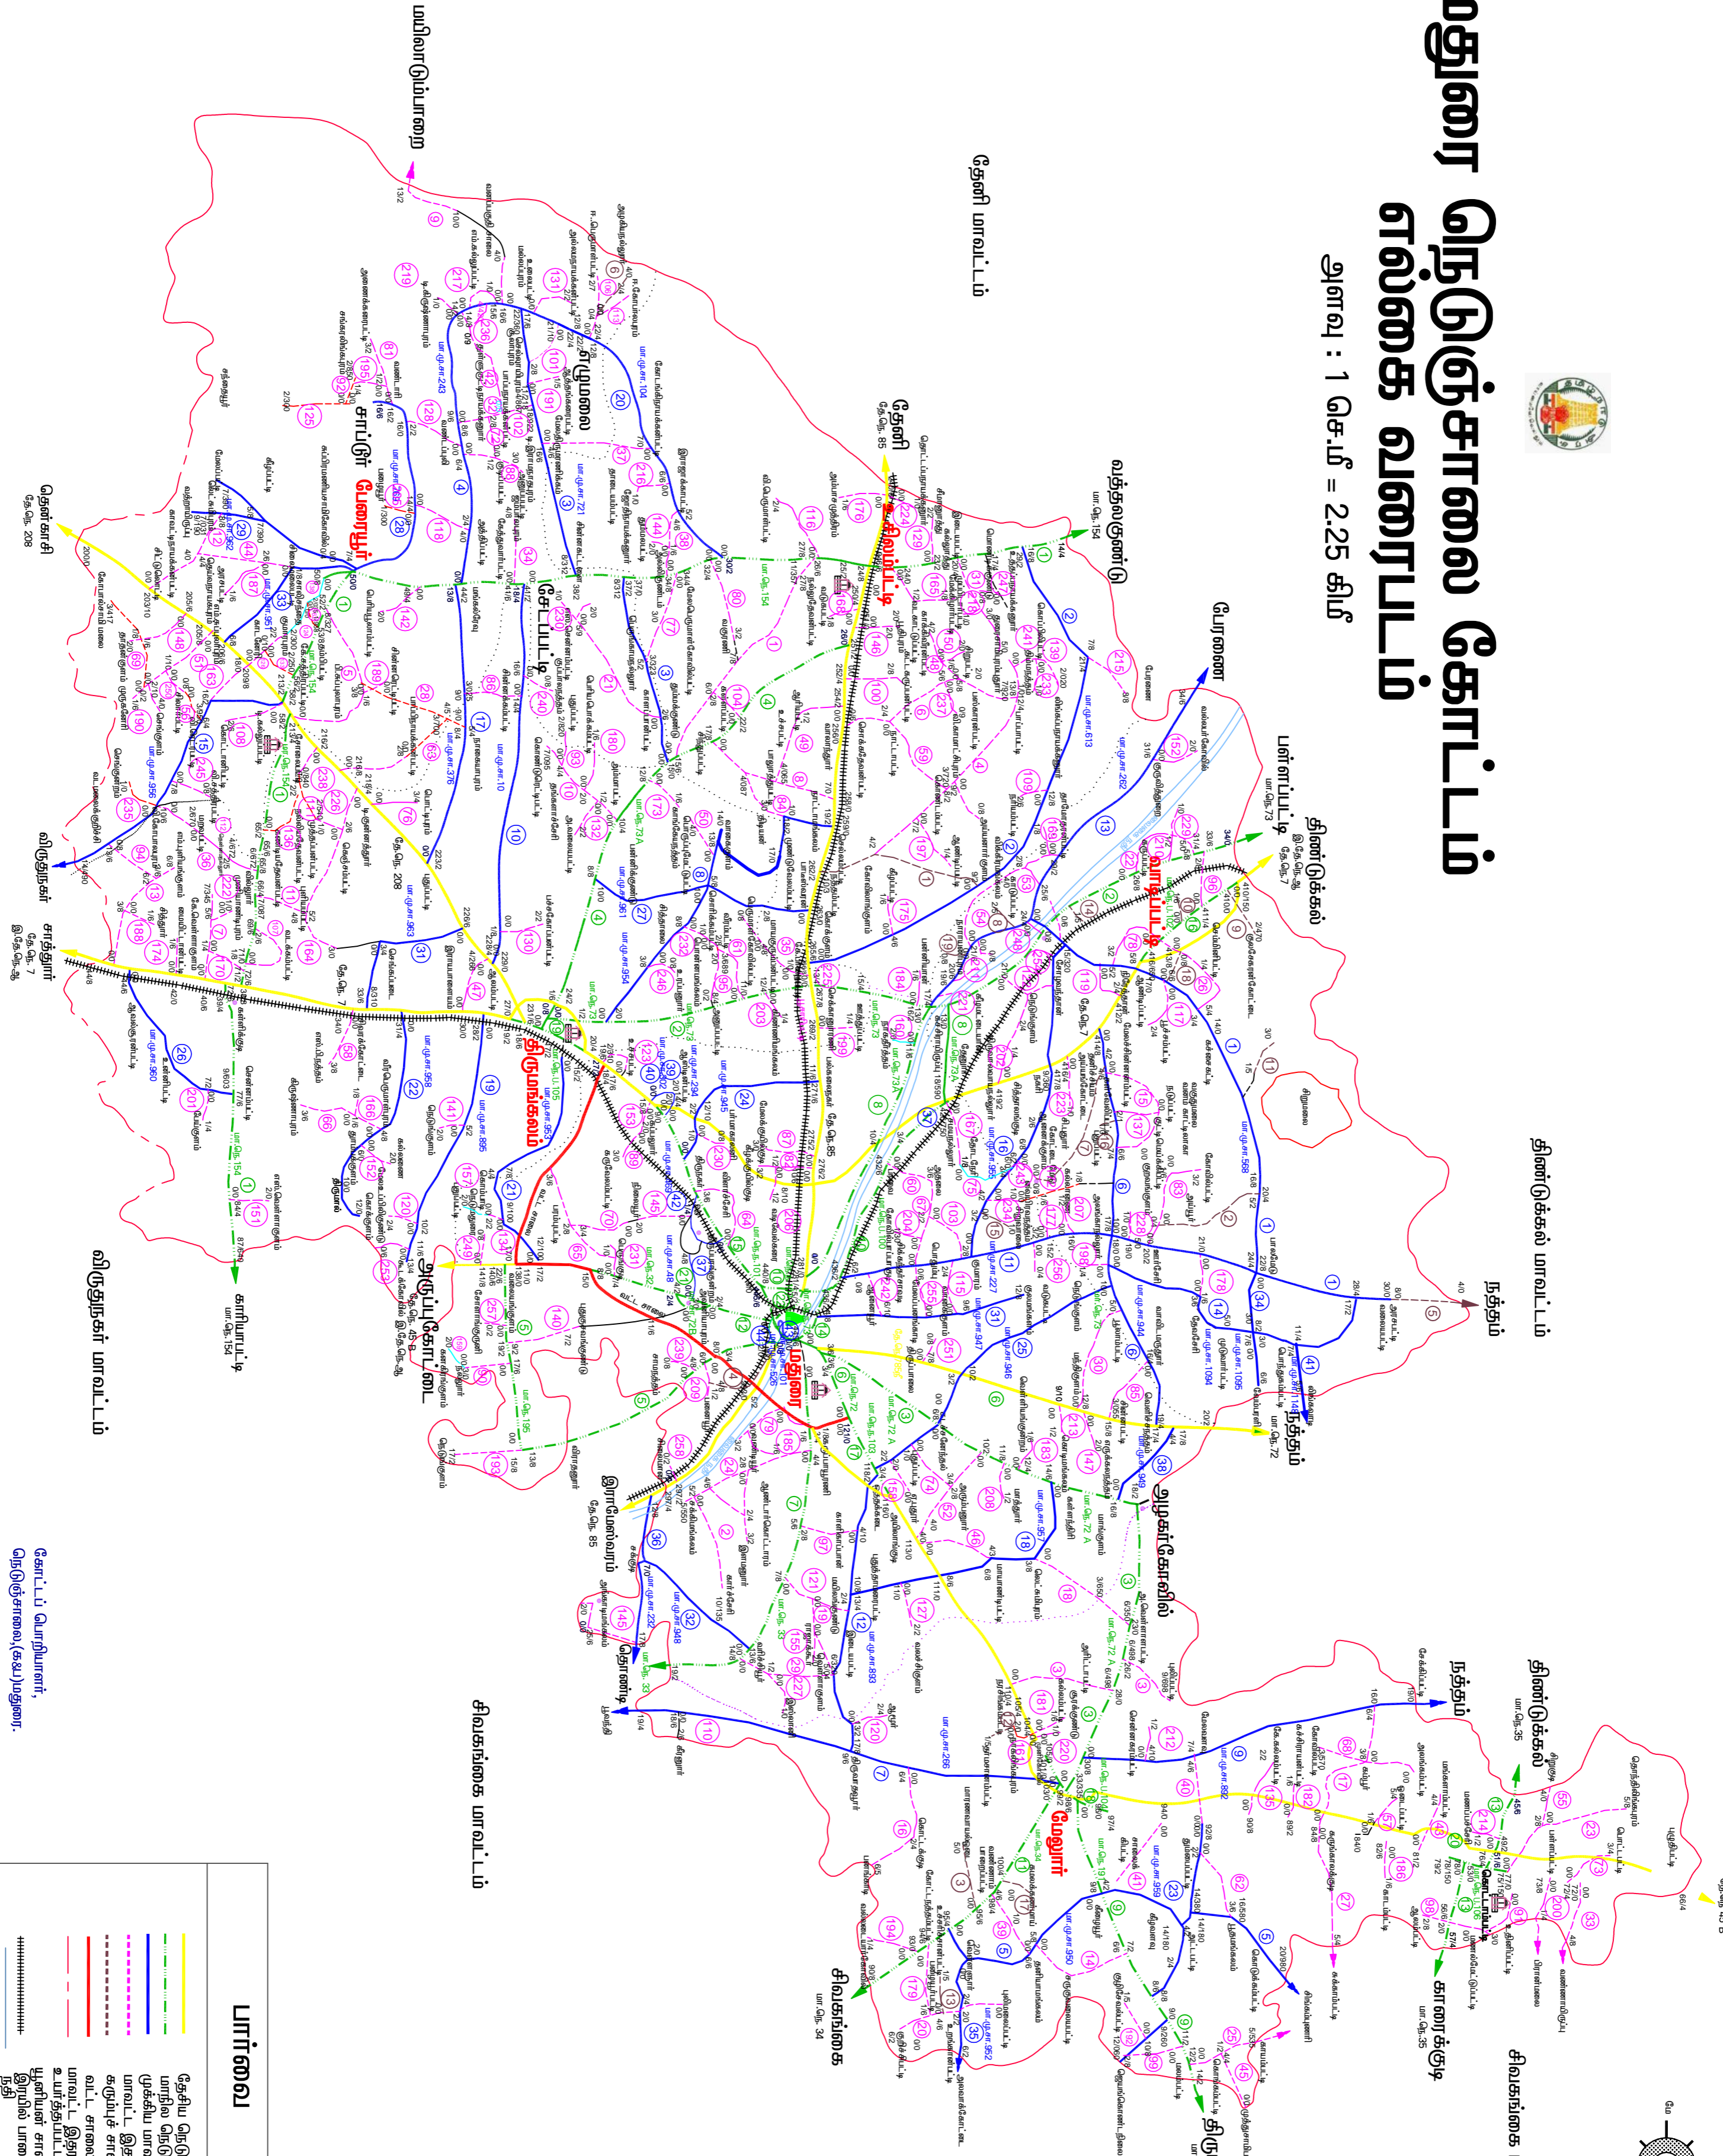

# மதுரை நெடுஞ்சாலை கோட்டம் எல்லை வரைபடம்

அளவு : 1 செ.மீ = 2.25 கிமீ

திண்டுக்கல் மாவட்டம்

நத்தம்

திண்டுக்கல்

நத்தம்

சிவகங்கை மாவட்டம்

வடக்கு

## பார்வை

- தேசிய நெடுஞ்சாலை
- மாநில நெடுஞ்சாலை
- முக்கிய மாவட்ட சாலைகள்
- மாவட்ட இடர் சாலைகள்
- கட்டுப்பாடு சாலைகள்
- வட்ட சாலை
- மாவட்ட இடர் சாலைகளாக தரம் உயர்த்தப்பட்ட பஞ்சாயத்து யூனியன் சாலைகள்
- இரயில் பாதை
- நதி